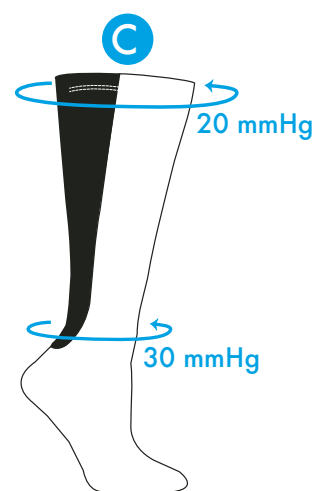

# XPANDASOX®

A LITTLE BIT OF *fashion* WITH A LOT OF FUNCTION

Xpandasox® zijn sokken die rekbaar zijn tot 61 cm en bieden geleidelijke compressie in 3 sterktes (afhankelijk van uw kuitomtrek).

## GELEIDELIJKE COMPRESSIE TABEL

Dames kniehoogte 41 cm \*

*Meet de omtrek van uw kuit, 41 centimeter vanaf de hiel omhoog.*

	KUITOMTREK	COMPRESSIE STERKTE
<b>A</b>	38 cm - 46 cm	8-15 mmHg = lichte compressie
<b>B</b>	46 cm - 53 cm	15-20 mmHg = gemiddelde compressie
<b>C</b>	53 cm - 61 cm	20-30 mmHg = hoge compressie

Compressietesten uitgevoerd door Manufacturing Solutions Center in North Carolina, USA

Een sok biedt geleidelijke compressie in 3 sterktes, afhankelijk van uw kuitomtrek.

*\*Uitsluitend bij Effen kleur/effen panel en Patroon/effen panel uitvoeringen. Geldt niet voor XpandaSport™ en unisex uitvoeringen.*