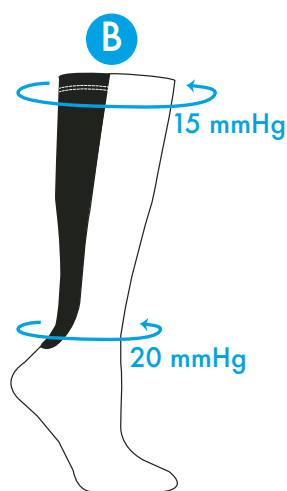

# XPANDASOX®

A LITTLE BIT OF *fashion* WITH A LOT OF FUNCTION

Xpandasox® zijn sokken die rekbaar zijn tot 61 cm en bieden geleidelijke compressie in 3 sterktes (afhankelijk van uw kuitomtrek).

## GELEIDELIJKE COMPRESSIE TABEL

Dames kniehoogte 41 cm \*

*Meet de omtrek van uw kuit, 41 centimeter vanaf de hiel omhoog.*

	KUITOMTREK	COMPRESSIE STERKTE
<b>A</b>	38 cm - 46 cm	8-15 mmHg = lichte compressie
<b>B</b>	46 cm - 53 cm	15-20 mmHg = gemiddelde compressie
<b>C</b>	53 cm - 61 cm	20-30 mmHg = hoge compressie

Compressietesten uitgevoerd door Manufacturing Solutions Center in North Carolina, USA

Een sok biedt geleidelijke compressie in 3 sterktes, afhankelijk van uw kuitomtrek.

*\*Uitsluitend bij Effen kleur/effen panel en Patroon/effen panel uitvoeringen. Geldt niet voor XpandaSport™ en unisex uitvoeringen.*