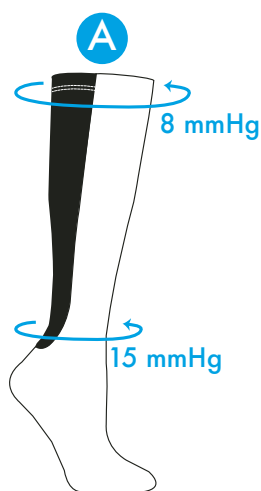

# XPANDASOX®

A LITTLE BIT OF *fashion* WITH A LOT OF FUNCTION

Xpandasox® zijn sokken die rekbaar zijn tot 61 cm en bieden geleidelijke compressie in 3 sterktes (afhankelijk van uw kuitomtrek).

## GELEIDELIJKE COMPRESSIE TABEL

Dames kniehoogte 41 cm \*

*Meet de omtrek van uw kuit, 41 centimeter vanaf de hiel omhoog.*

	KUITOMTREK	COMPRESSIE STERKTE
<b>A</b>	38 cm - 46 cm	8-15 mmHg = lichte compressie
<b>B</b>	46 cm - 53 cm	15-20 mmHg = gemiddelde compressie
<b>C</b>	53 cm - 61 cm	20-30 mmHg = hoge compressie

Compressietesten uitgevoerd door Manufacturing Solutions Center in North Carolina, USA

Een sok biedt geleidelijke compressie in 3 sterktes, afhankelijk van uw kuitomtrek.

*\*Uitsluitend bij Effen kleur/effen panel en Patroon/effen panel uitvoeringen. Geldt niet voor XpandaSport™ en unisex uitvoeringen.*