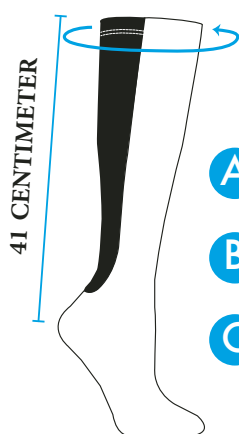

# XPANDASOX®

A LITTLE BIT OF *fashion* WITH A LOT OF FUNCTION

Xpandasox® zijn sokken die rekbaar zijn tot 61 cm en bieden geleidelijke compressie in 3 sterktes (afhankelijk van uw kuitomtrek).

## GELEIDELIJKE COMPRESSIE TABEL

Dames kniehoogte 41 cm \*

*Meet de omtrek van uw kuit, 41 centimeter vanaf de hiel omhoog.*

	KUITOMTREK	COMPRESSIE STERKTE
<b>A</b>	38 cm - 46 cm	8-15 mmHg = lichte compressie
<b>B</b>	46 cm - 53 cm	15-20 mmHg = gemiddelde compressie
<b>C</b>	53 cm - 61 cm	20-30 mmHg = hoge compressie

Compressietesten uitgevoerd door Manufacturing Solutions Center in North Carolina, USA

Een sok biedt geleidelijke compressie in 3 sterktes, afhankelijk van uw kuitomtrek.

*\*Uitsluitend bij Effen kleur/effen panel en Patroon/effen panel uitvoeringen. Geldt niet voor XpandaSport™ en unisex uitvoeringen.*